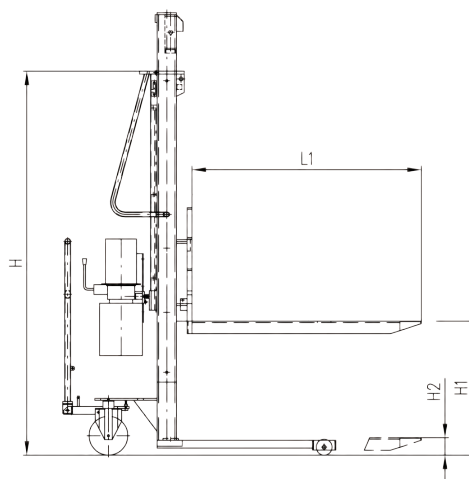

## Stacker with motor lifting Capacity 600 - 1000kg

F 10ML

h 1600mm - 600/1000kg  
h 2500mm - 800kg  
h 3000mm - 600kg

F 6ML

Type	Capacity kg	B mm	H mm	H1 mm	H2 mm	L mm	L1 mm	t mm	t1 mm	R mm	Voltage	Weight kg
<b>F 6ML</b>	600	795	2000	1600	85	1575	1110	260	500	1170	3x400V 50Hz	210
<b>F 10ML</b>	1000	810	1990	1600	90	1830	1180	220	540	2500	3x400V 50Hz	342
<b>F 10ML2,5</b>	1000	810	1740	2500	90	1830	1180	220	540	2500	3x400V 50Hz	380
<b>F 10ML3</b>	1000	1010	1990	3000	90	1830	1180	220	540	2600	3x400V 50Hz	420