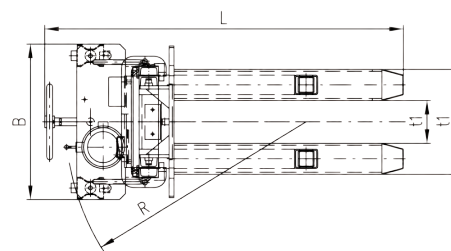

## Stacker with motor lifting Capacity 600 - 1000kg

F 10ML

h 1600mm - 600/1000kg  
h 2500mm - 800kg  
h 3000mm - 600kg

F 6ML

Type	Capacity kg	B mm	H mm	H1 mm	H2 mm	L mm	L1 mm	t mm	t1 mm	R mm	Voltage	Weight kg
<b>F 6ML</b>	600	795	2000	1600	85	1575	1110	260	500	1170	3x400V 50Hz	210
<b>F 10ML</b>	1000	810	1990	1600	90	1830	1180	220	540	2500	3x400V 50Hz	342
<b>F 10ML2,5</b>	1000	810	1740	2500	90	1830	1180	220	540	2500	3x400V 50Hz	380
<b>F 10ML3</b>	1000	1010	1990	3000	90	1830	1180	220	540	2600	3x400V 50Hz	420