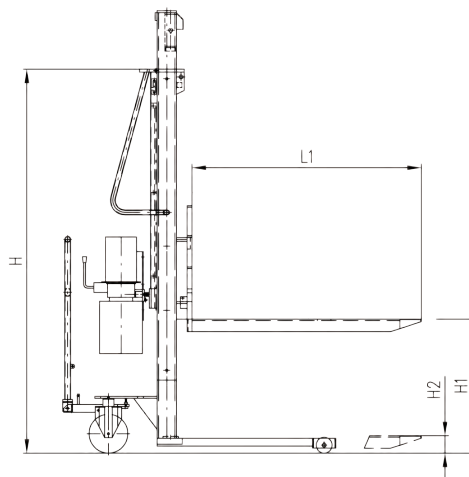

## Vysokozdvižný vozík s motorovým zdvihem o nosnosti 600 - 1000kg

F 10ML

h 1600mm - 600/1000kg  
h 2500mm - 800kg  
h 3000mm - 600kg

F 6ML

Typ	Nosnost kg	B mm	H mm	H1 mm	H2 mm	L mm	L1 mm	t mm	t1 mm	R mm	Napájení	Hmotnost kg
<b>F 6ML</b>	600	795	2000	1600	85	1575	1110	260	500	1170	3x400V 50Hz	210
<b>F 10ML</b>	1000	810	1990	1600	90	1830	1180	220	540	2500	3x400V 50Hz	342
<b>F 10ML2,5</b>	1000	810	1740	2500	90	1830	1180	220	540	2500	3x400V 50Hz	380
<b>F 10ML3</b>	1000	1010	1990	3000	90	1830	1180	220	540	2600	3x400V 50Hz	420