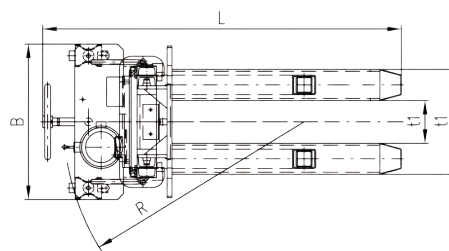

## Vysokozdvižný vozík s motorovým zdvihem o nosnosti 600 - 1000kg

F 10ML

h 1600mm - 600/1000kg  
h 2500mm - 800kg  
h 3000mm - 600kg

F 6ML

Typ	Nosnost kg	B mm	H mm	H1 mm	H2 mm	L mm	L1 mm	t mm	t1 mm	R mm	Napájení	Hmotnost kg
<b>F 6ML</b>	600	795	2000	1600	85	1575	1110	260	500	1170	3x400V 50Hz	210
<b>F 10ML</b>	1000	810	1990	1600	90	1830	1180	220	540	2500	3x400V 50Hz	342
<b>F 10ML2,5</b>	1000	810	1740	2500	90	1830	1180	220	540	2500	3x400V 50Hz	380
<b>F 10ML3</b>	1000	1010	1990	3000	90	1830	1180	220	540	2600	3x400V 50Hz	420