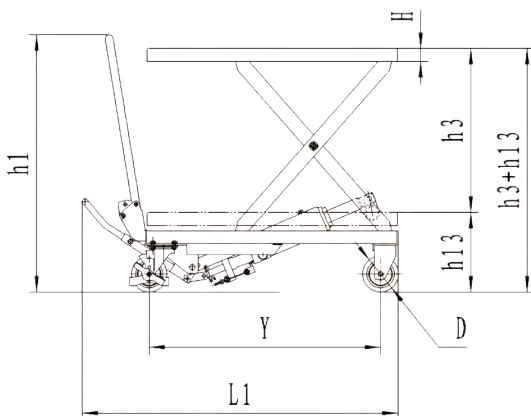

## LIFTING PLATFORMS foot pedal operated

**ZPX 15**

**ZPX 35D**

**ZPX 30  
ZPX 50**

**ZPX 75**

**ZPX 100**

Type	Capacity (kg)	Min/Max table height h13/h3+h13 (mm)	Height of table h1 (mm)	Overall length L1 (mm)	Table dimension LxW (mm)	Weight(kg)	ø wheels (mm)	Cycles to max. height
ZPX 15	150	220 / 720	950	908	700 x 450	49	100 x 25	≤ 28
ZPX 30	300	285 / 880	990	1060	850 x 500	77	125 x 40	≤ 27
ZPX 35D	350	355 / 1300	975	1140	910 x 500	105	125 x 40	≤ 53
ZPX 50	500	285 / 880	1000	1330	850 x 500	81	125 x 40	≤ 27
ZPX 75	750	420 / 990	980	1330	1000 x 510	125	147 x 50	≤ 45
ZPX 100	1000	380 / 990	990	1093	1016x510	140	125 x 50	≤ 82