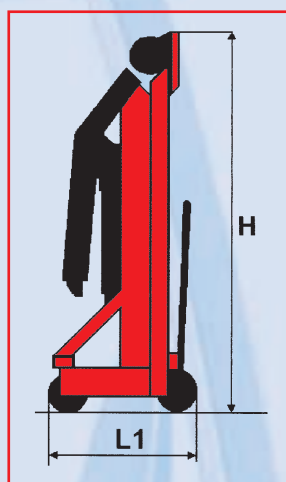

MANIPULAČNÍ TECHNIKA

JR 5 S

J 12 RS

CE

typ		A mm	A1 mm	B mm	B1 mm	H mm	H1 mm	H2 mm	H3 mm	L mm	L1 mm	
JR 5 S	500 kg	1310	800	530	950	1630	2150	2500	165	1600	630	95 kg
J 12 RS	1200 kg	1110	755	960	1400	1950	2325	2500	250	2680	810	241 kg