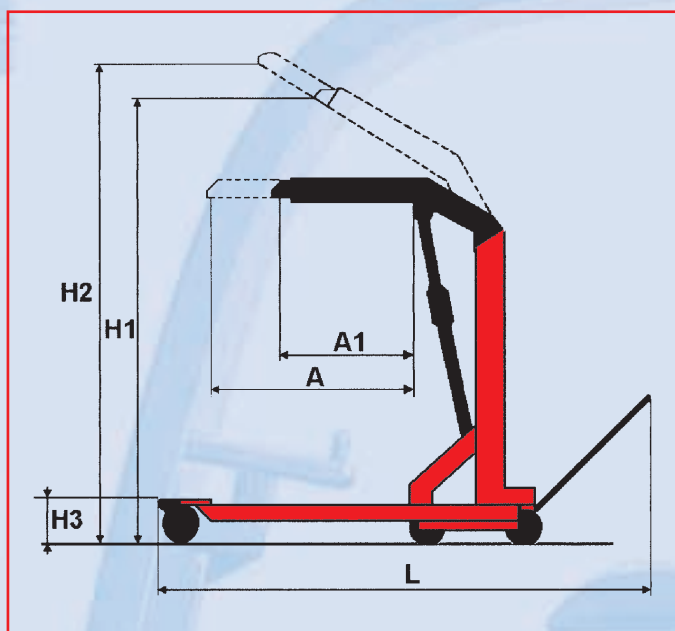

MANIPULAČNÍ TECHNIKA

JR 5 S

J 12 RS

CE

typ		A mm	A1 mm	B mm	B1 mm	H mm	H1 mm	H2 mm	H3 mm	L mm	L1 mm	
JR 5 S	500 kg	1310	800	530	950	1630	2150	2500	165	1600	630	95 kg
J 12 RS	1200 kg	1110	755	960	1400	1950	2325	2500	250	2680	810	241 kg