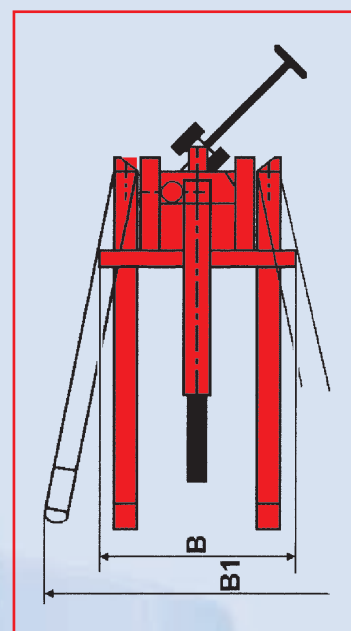

MANIPULAČNÍ TECHNIKA

JR 5 S

J 12 RS

CE

typ		A mm	A1 mm	B mm	B1 mm	H mm	H1 mm	H2 mm	H3 mm	L mm	L1 mm	
JR 5 S	500 kg	1310	800	530	950	1630	2150	2500	165	1600	630	95 kg
J 12 RS	1200 kg	1110	755	960	1400	1950	2325	2500	250	2680	810	241 kg